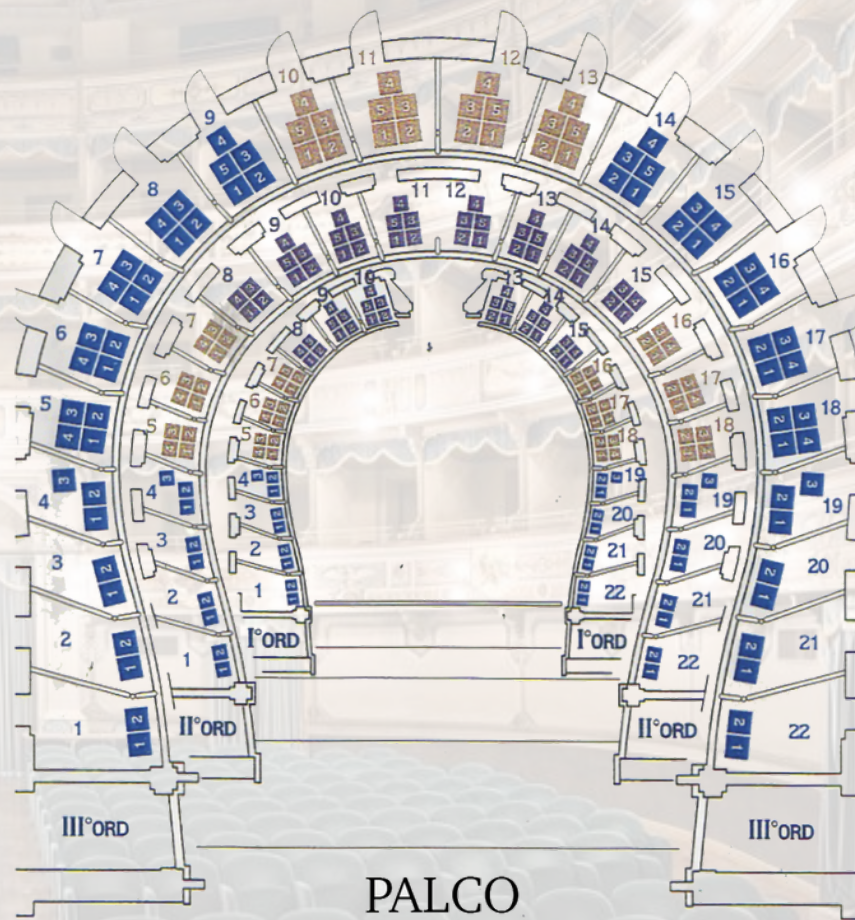

SETTORE "B"
Abbonamento 125 Euro

SETTORE "C"
Abbonamento 100 Euro