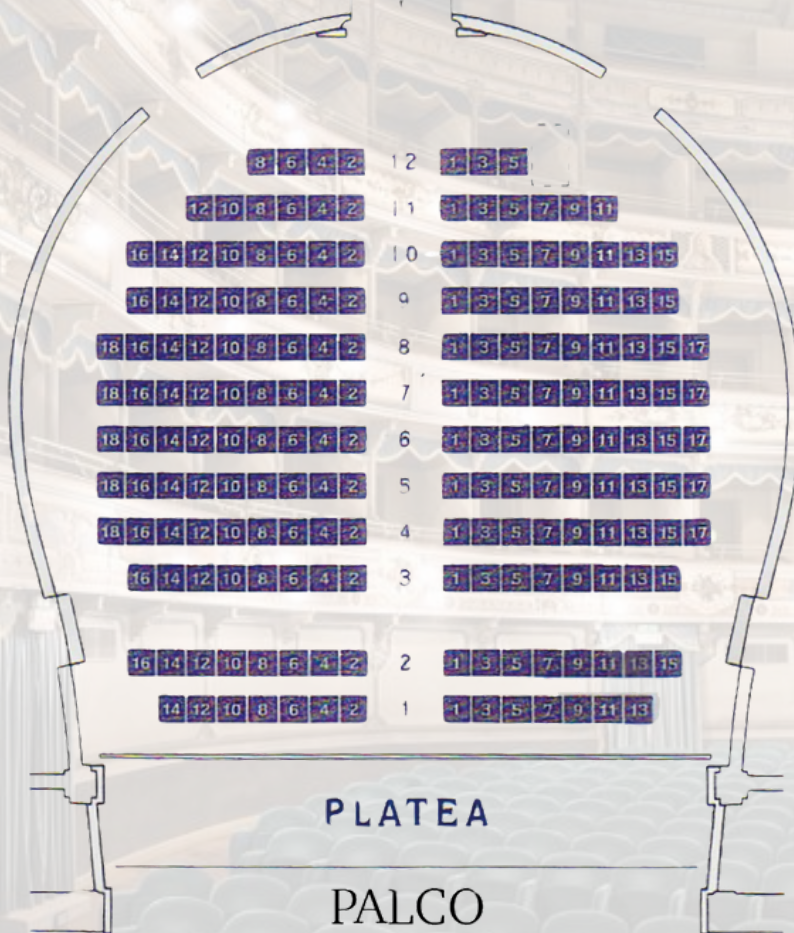

SETTORE "A"
Abbonamento 145 Euro