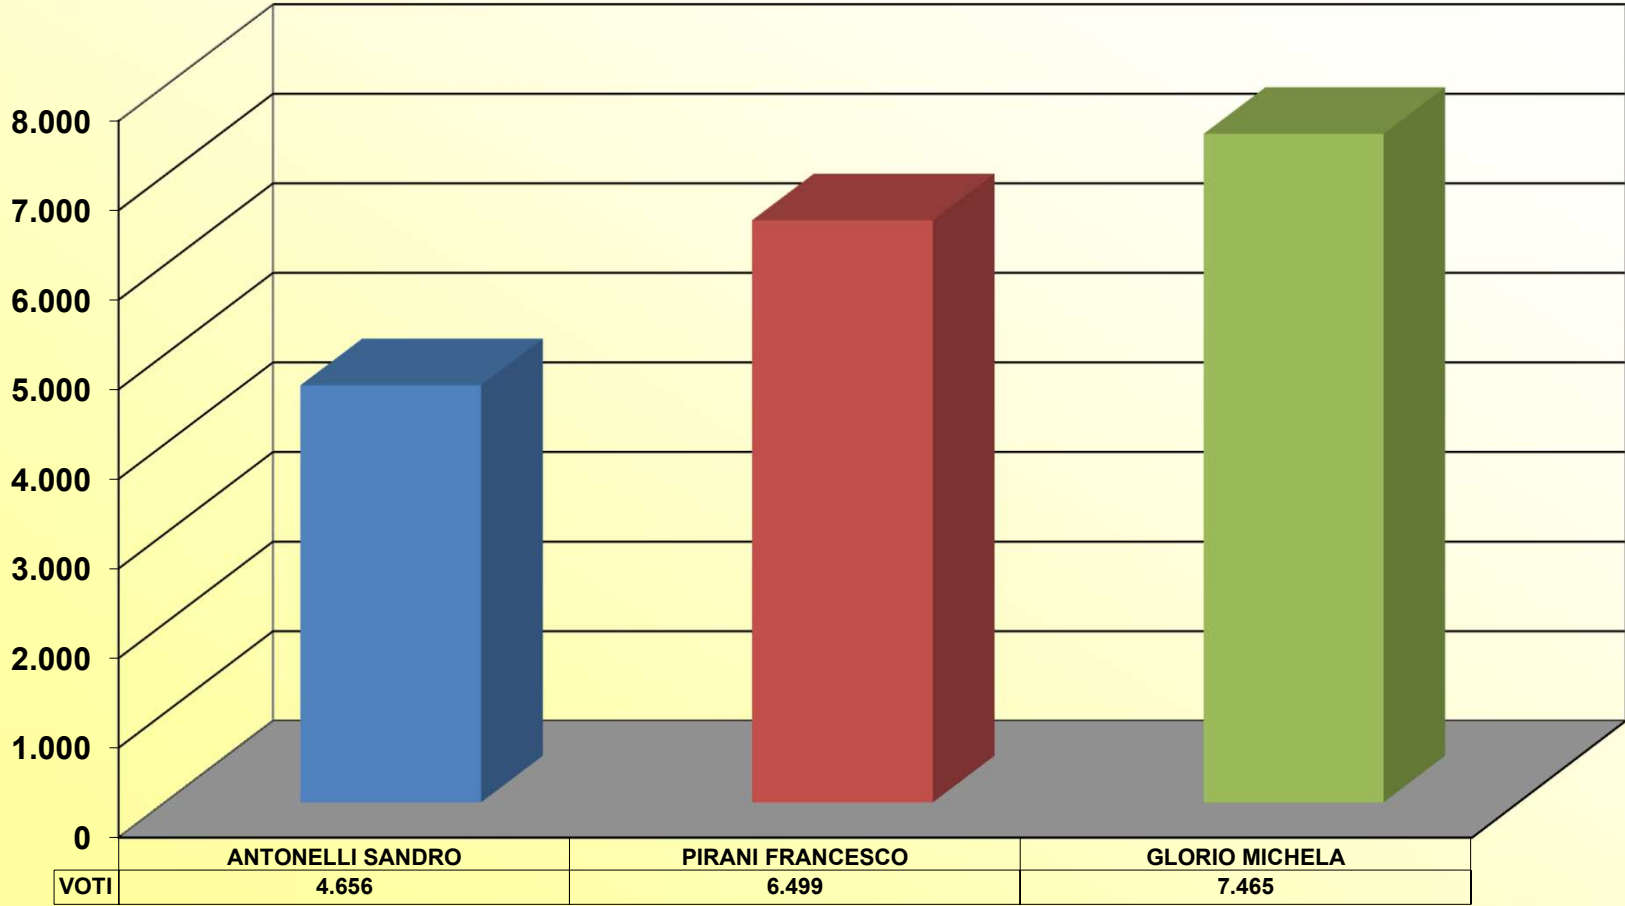

COMUNE DI OSIMO

ELEZIONE DEL CONSIGLIO COMUNALE ELEZIONE DIRETTA DEL SINDACO

CANDIDATO	VOTI CANDIDATO SINDACO		VOTI COALIZIONE	
	VOTI	PERC.	VOTI	PERC.
ANTONELLI SANDRO	4.656	25,01%	4.352	24,93%
PIRANI FRANCESCO	6.499	34,90%	6.259	35,85%
GLORIO MICHELA	7.465	40,09%	6.848	39,22%
	18.620	100,00%	17.459	100,00%

ELEZIONE DIRETTA DEL SINDACO 8 e 9 GIUGNO 2024
VOTI AL CANDIDATO SINDACO