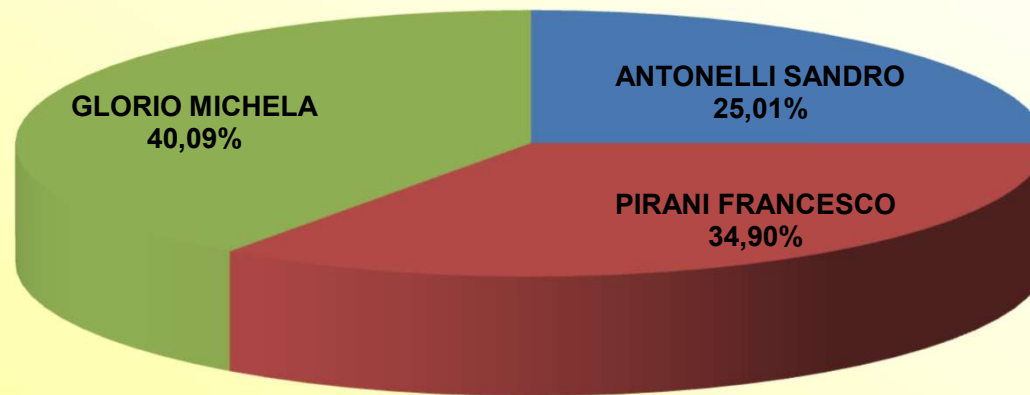

ELEZIONI AMMINISTRATIVE 8 e 9 GIUGNO 2024
VOTI AL CANDIDATO SINDACO