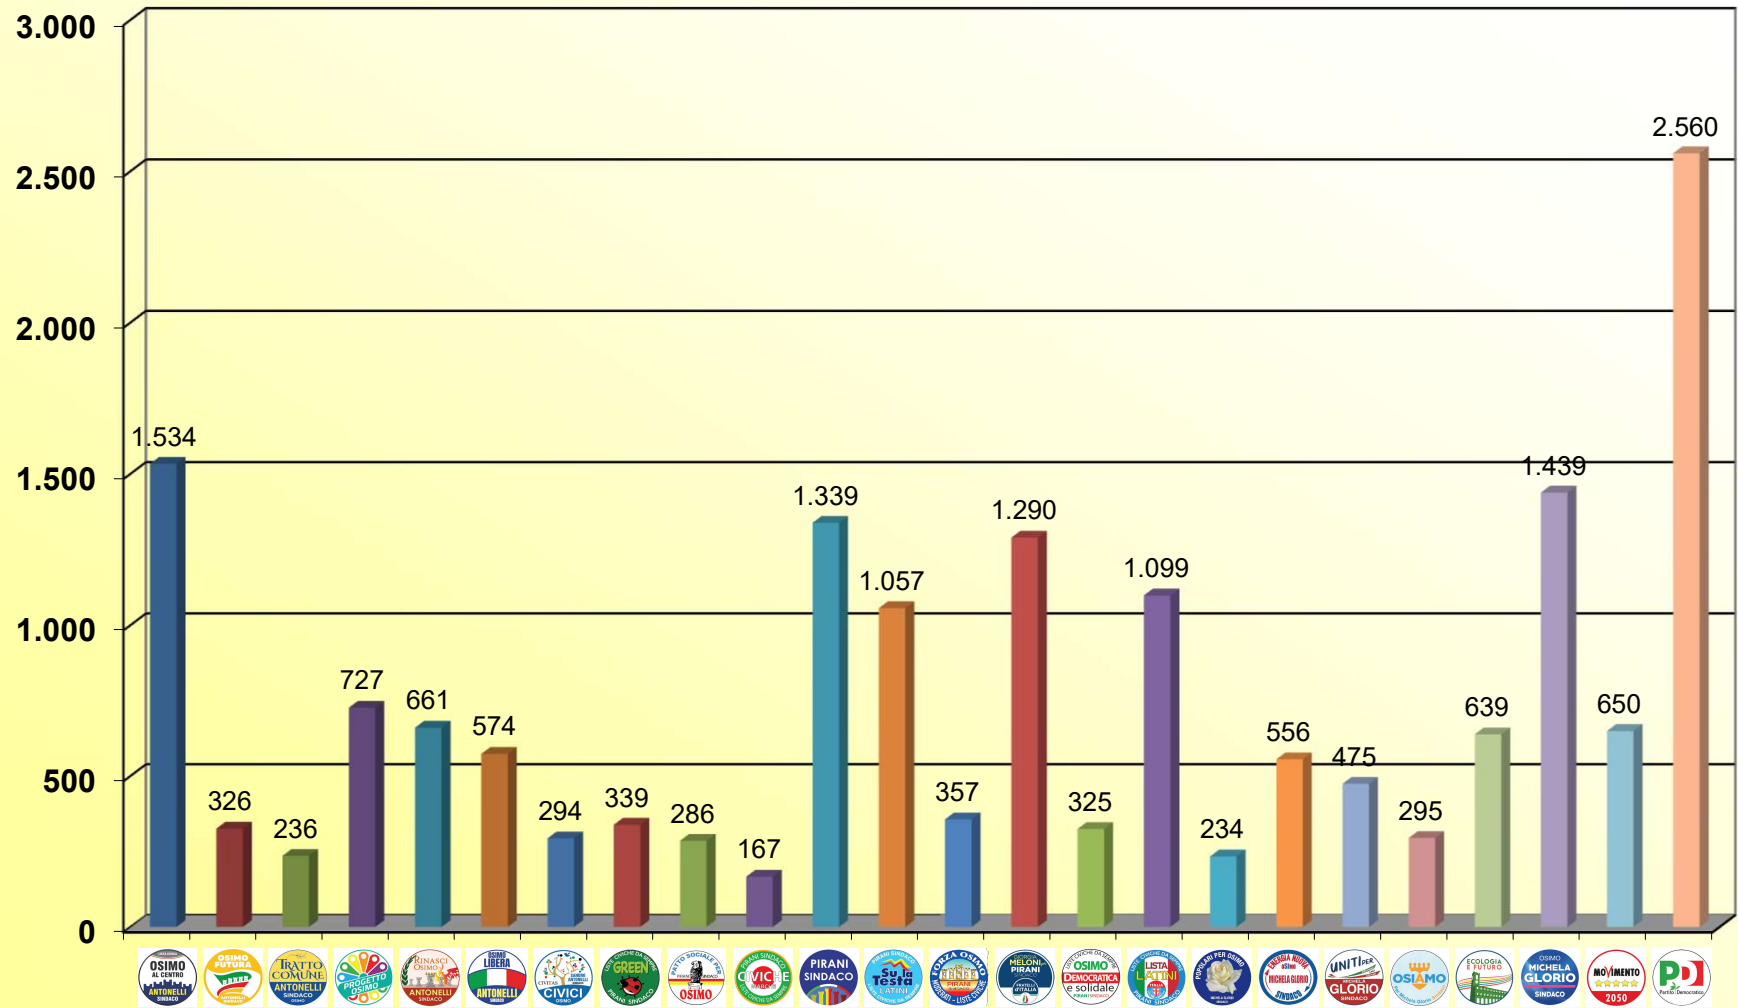

## ELEZIONE DEL CONSIGLIO COMUNALE ELEZIONE DIRETTA DEL SINDACO

CANDIDATO	VOTI CANDIDATO SINDACO		VOTI COALIZIONE	
	VOTI	PERC.	VOTI	PERC.
<b>ANTONELLI SANDRO</b>	4.656	25,01%	4.352	24,93%
<b>PIRANI FRANCESCO</b>	6.499	34,90%	6.259	35,85%
<b>GLORIO MICHELA</b>	7.465	40,09%	6.848	39,22%
	18.620	100,00%	17.459	100,00%

**ELEZIONE DIRETTA DEL SINDACO 8 e 9 GIUGNO 2024**  
**VOTI AL CANDIDATO SINDACO**

## ELEZIONE DIRETTA DEL SINDACO 8 e 9 GIUGNO 2024 VOTI ALLA LISTA E ALLA COALIZIONE DI LISTE DEI CANDIDATI A SINDACO

## ELEZIONE DIRETTA DEL SINDACO 8 e 9 GIUGNO 2024 VOTI DI LISTA

**ELEZIONI AMMINISTRATIVE 8 e 9 GIUGNO 2024**  
**VOTI AL CANDIDATO SINDACO**

**ELEZIONI AMMINISTRATIVE 8 e 9 GIUGNO 2024**  
**VOTI PER COALIZIONE DI LISTE**