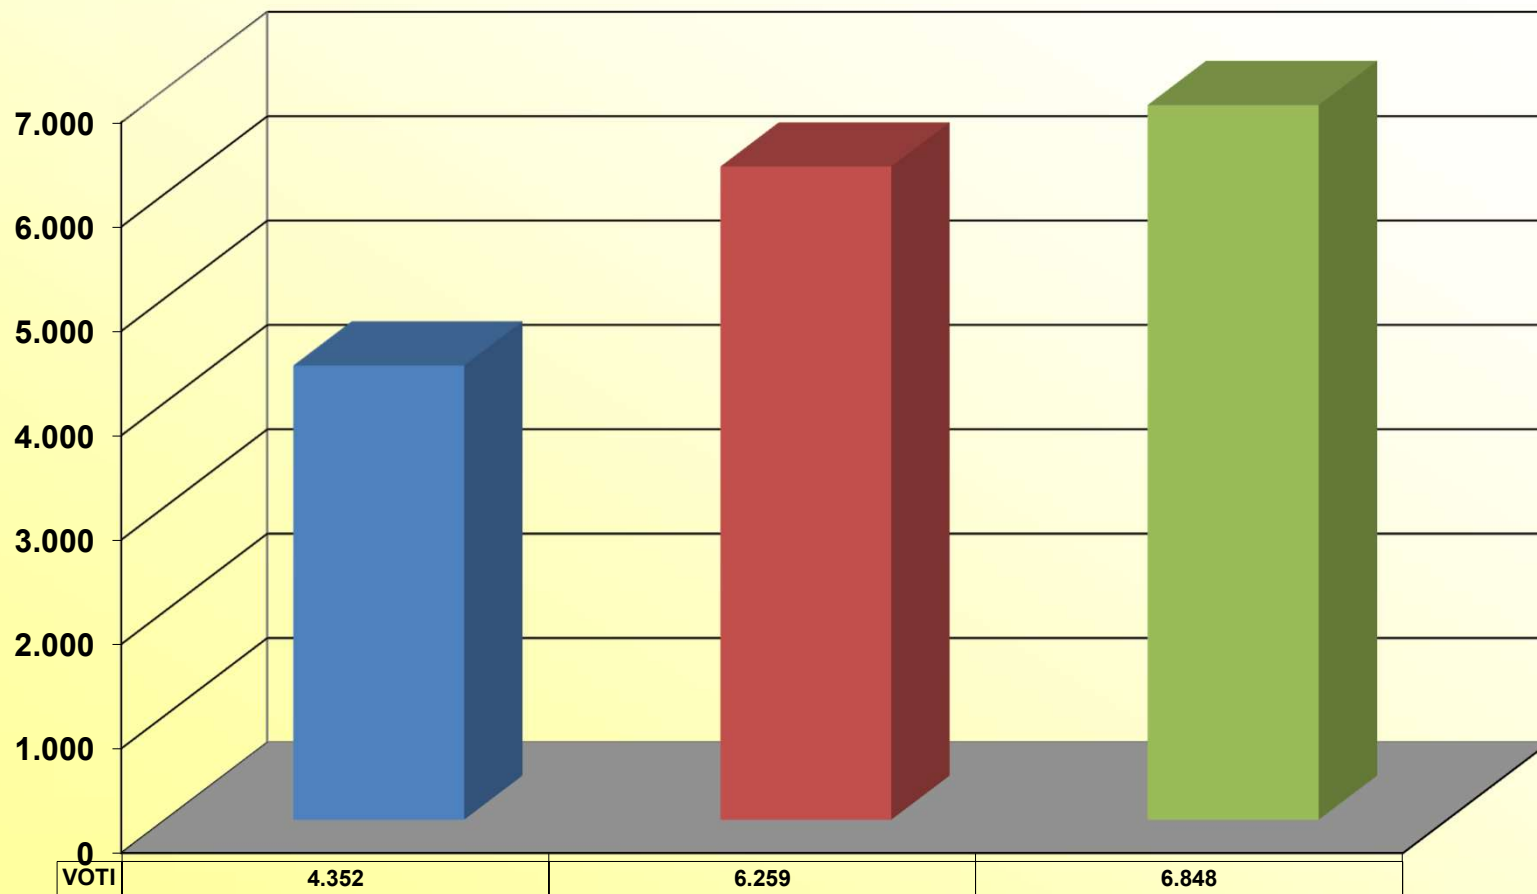

ELEZIONE DIRETTA DEL SINDACO 8 e 9 GIUGNO 2024 VOTI ALLA LISTA E ALLA COALIZIONE DI LISTE DEI CANDIDATI A SINDACO